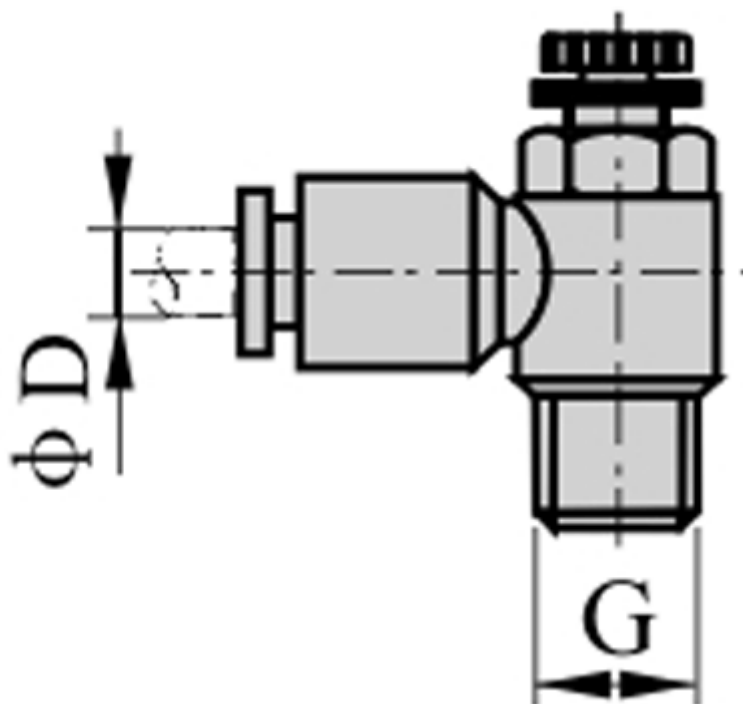

Varenummer: 58ESL802
Beskrivelse: Fitting ESL802, drøvlekontraventil
gevind 1/4", slangediameter 8

Mål

D = 8
Gevind = 1/4"